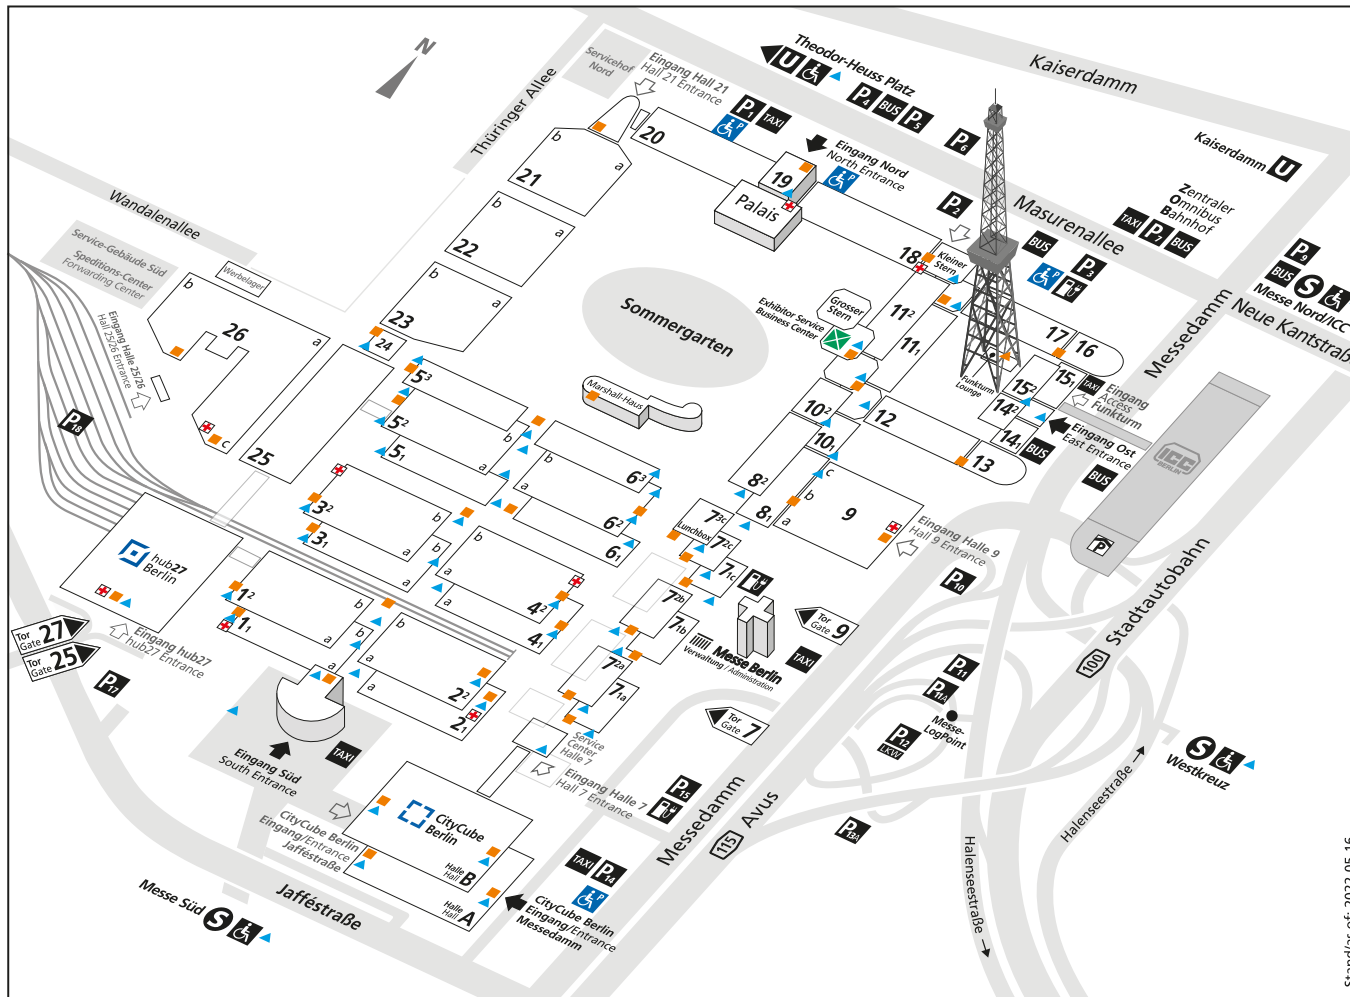

Messegelände · Exhibition Grounds

Notruf / Emergency call
T +49 30 3038 2222

-   **Behindertengerechte Toilette**
Handicapped-accessible restrooms
-   **Behindertengerechter Aufzug**
Handicapped-accessible elevators
-   **Behindertengerechter Eingang**
Handicapped-accessible entrance
-   **Erste Hilfe**
First aid
-  **Sonderparkplatz**
Special car park
-  **Taxistandplatz**
Taxi rank

Bitte beachten Sie:
 je nach Größe und Art der Veranstaltung sind nur bestimmte Eingänge, Erste-Hilfe-Stationen, Toiletten und Aufzüge in Betrieb.

Please note:
 The availability of entrances, first aid stations, restrooms and elevators depends on the exhibition type and size.